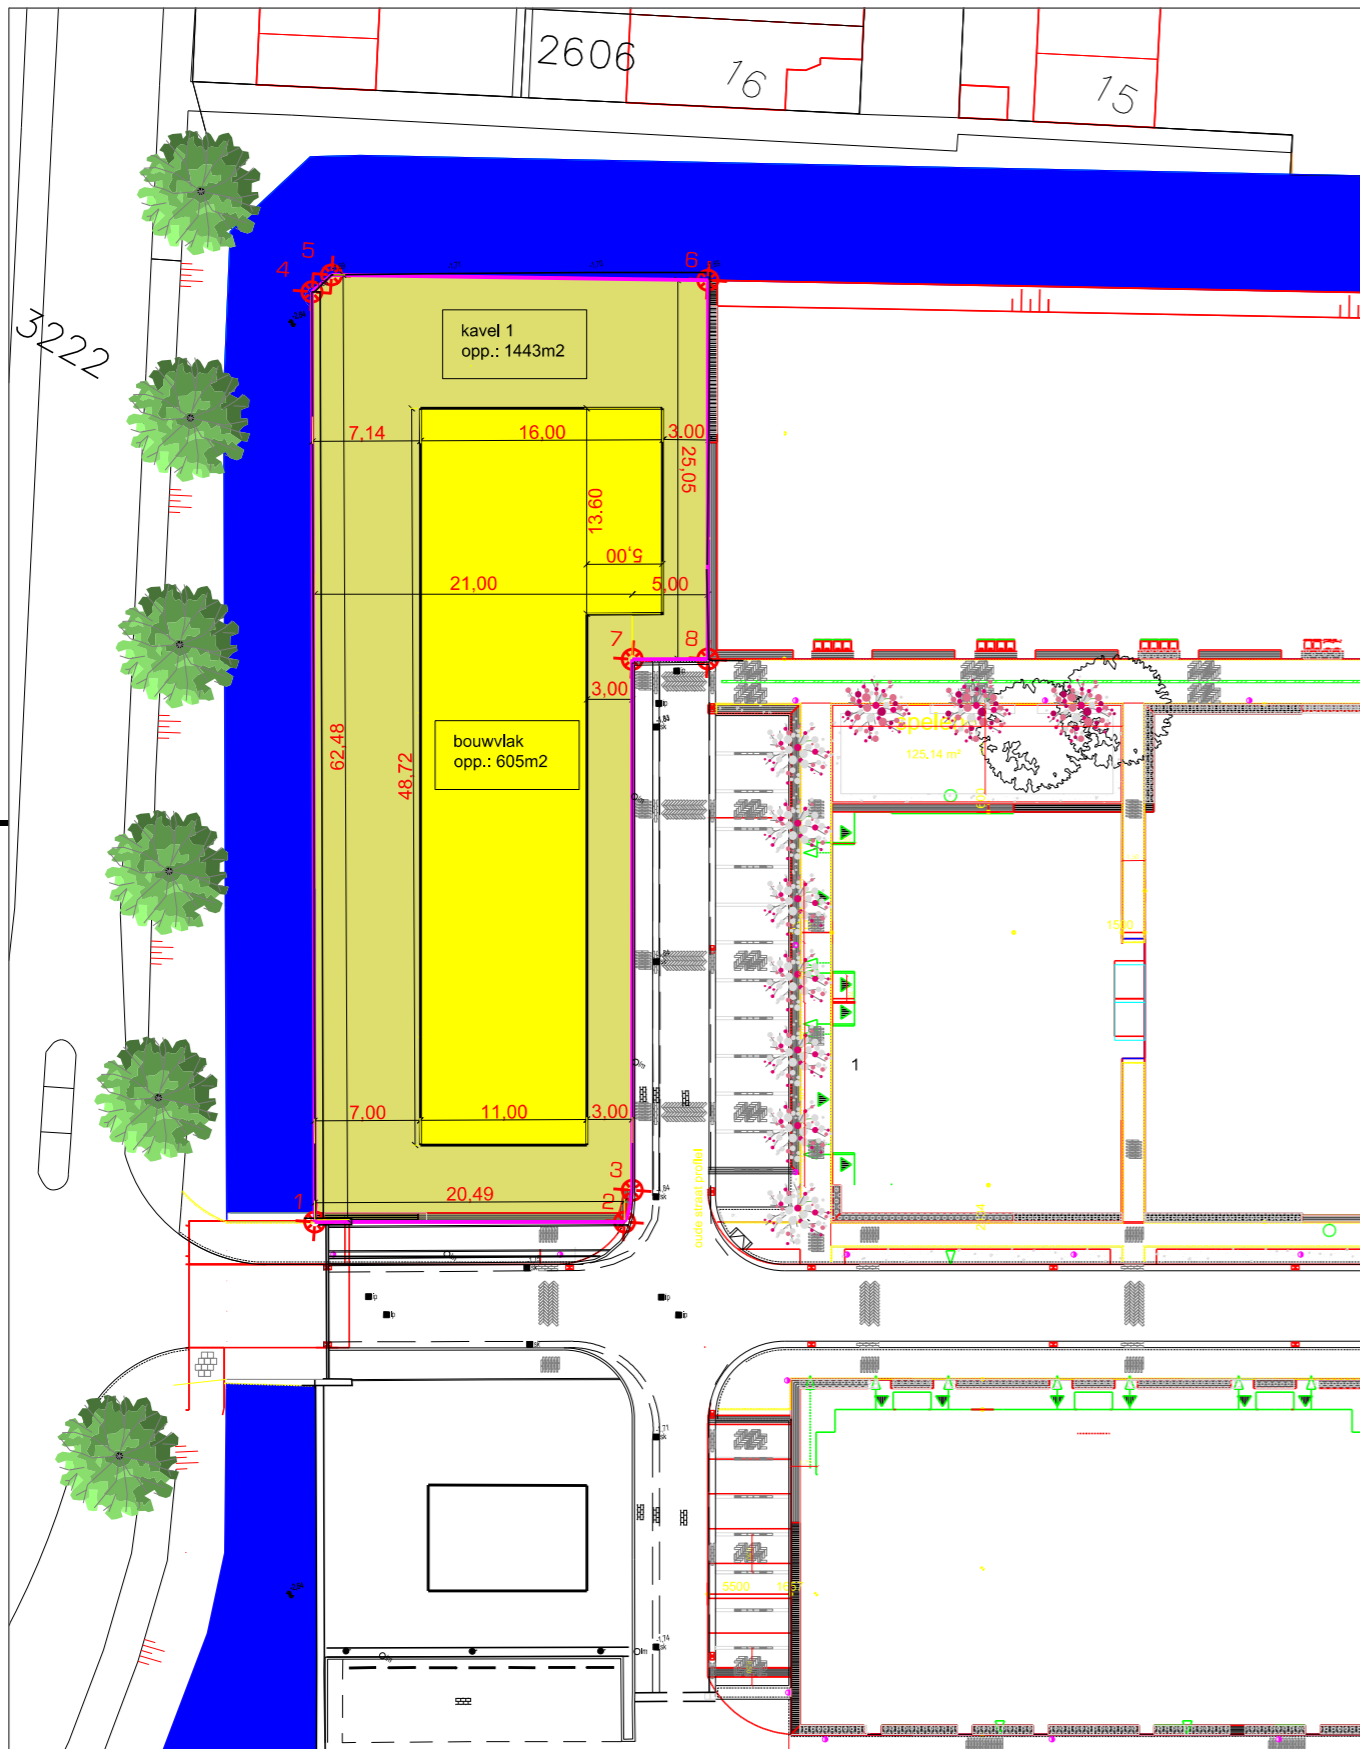

Kavel CPO oppervlakte 1443m<sup>2</sup> (schaal 1:500)

Overzicht kavels Koningskroon (schaal 1:1000)

Wijz.	Get.	Datum:	Gez.:	Gewijzigd:	Status:
01	JvB	20-09-2017		Toevoegen afmetingen bouwvlak	

 <p><b>Gemeente Midden-Delfland</b> Postbus 1 2636 ZG Schipluiden</p>	Project	Commandeurspolder IV - Maasland Gemeente Midden-Delfland		
	Tekening	CPO Kavel		
<p><b>CIVIL SUPPORT LISSE</b> Heereweg 470 2161 DH Lisse Tel: 06 - 11310249</p>	Getekend	JvB	Datum	28-08-2017
	Schaal	1:1000/1:500	Formaat	A3
	Paraaf		Werknr.	13-22
	Tekeningnr.	PO 0110	Blad	1