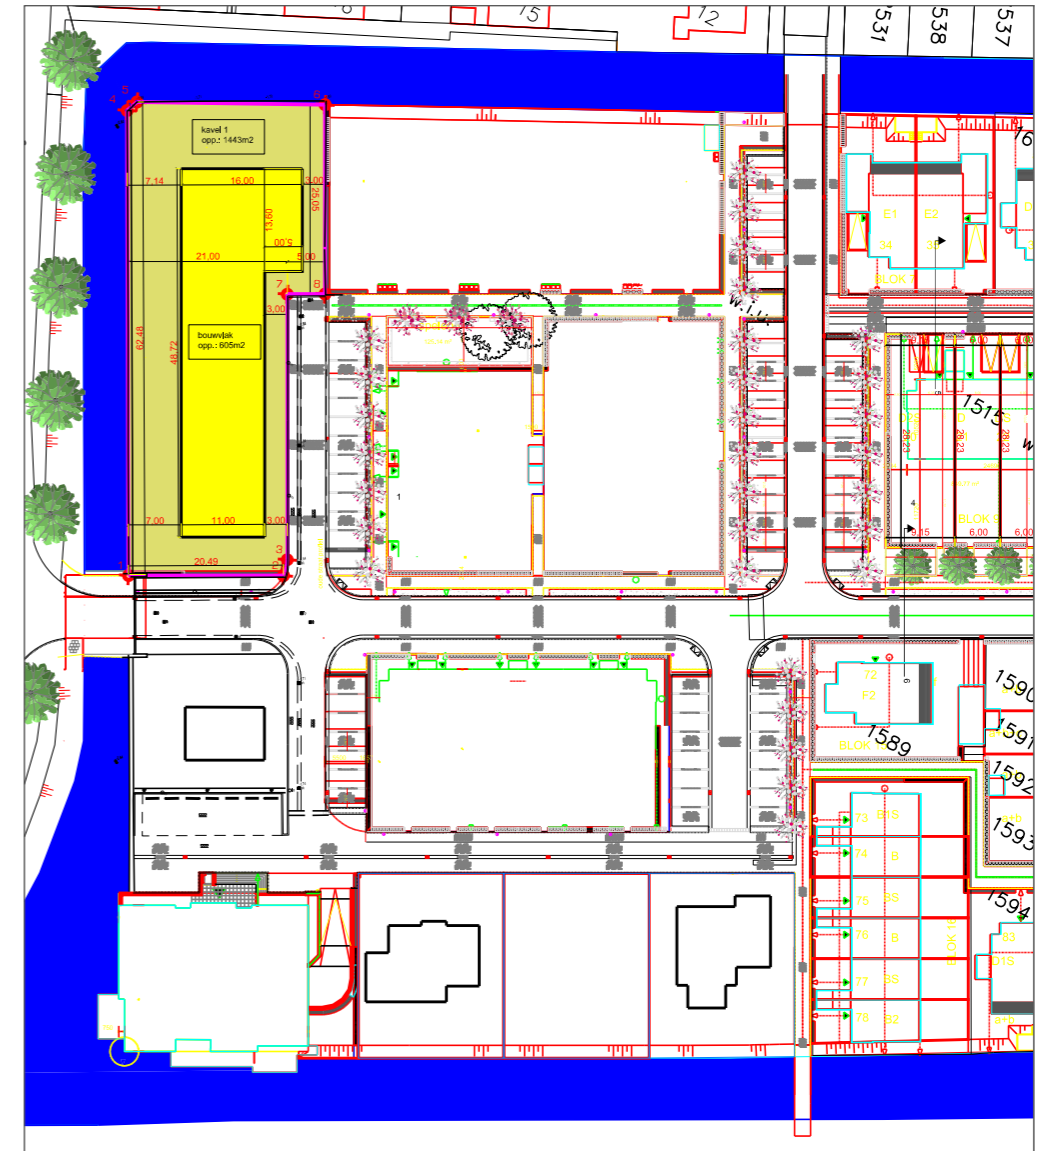

Kavel CPO oppervlakte 1443m<sup>2</sup> (schaal 1:500)

Overzicht kavels Koningskroon (schaal 1:1000)

Wijz.	Get.	Datum:	Gez.:	Gewijzigd:	Status:
01	JvB	20-09-2017		Toevoegen afmetingen bouwvlak	

 <p><b>Gemeente Midden-Delfland</b> Postbus 1 2636 ZG Schipluiden</p>	Project	Commandeurspolder IV - Maasland Gemeente Midden-Delfland		
	Tekening	CPO Kavel		
<p><b>CIVIL SUPPORT LISSE</b> Heereweg 470 2161 DH Lisse Tel: 06 - 11310249</p>	Getekend	JvB	Datum	28-08-2017
	Schaal	1:1000/1:500	Formaat	A3
	Paraaf		Werknr.	13-22
	Tekeningnr.	PO 0110	Blad	1